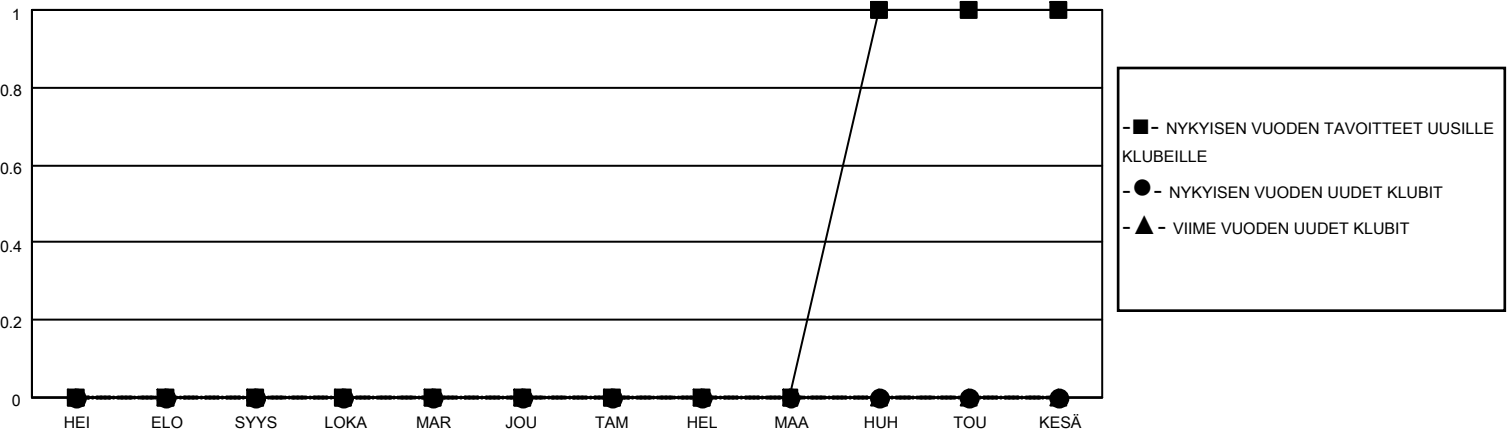

MONTHLY MEMBERSHIP PROGRESS REPORT

District 107 C

Results as of: 4/30/2026

GMT:

SIJAINTI FINLAND

GMT VAALIPIIRI

Klubit				jäsentä			
TULOKSET 2025-2026				TULOKSET 2025-2026			
NELJÄNNES	UUDEN KLUBIN TAVOITE	UUDET KLUBIT	LOPETETUT KLUBIT	NELJÄNNES	JÄSENKASVUN NETTOTAVOITE	TOTEUTUNUT JÄSENKASVU	POISTETUT JÄSENET (mukaan lukien siirrot)
HEI/ELO/SYYS	0	0	0	HEI/ELO/SYYS	25	24	15
LOKA/MAR/JOU	0	0	1	LOKA/MAR/JOU	20	43	40
TAM/HEL/MAA	0	0	0	TAM/HEL/MAA	25	33	25
HUH/TOU/KESÄ	1	0	0	HUH/TOU/KESÄ	20	21	14

TAVOITTEET JA UUDET KLUBIT, KUMULATIIVINEN

TAVOITTEET JA JÄSENET, KUMULATIIVINEN

LAKKAUTETUT KLUBIT: 1

49 CLUBS OF 74 LISÄNNY YHDEN TAI USEAMMAN UUTTA JÄSENTÄ

SUKUPUOLIJAKAUMA

MIES 1,188 (68.91%)
NAINEN 540 (31.32%)