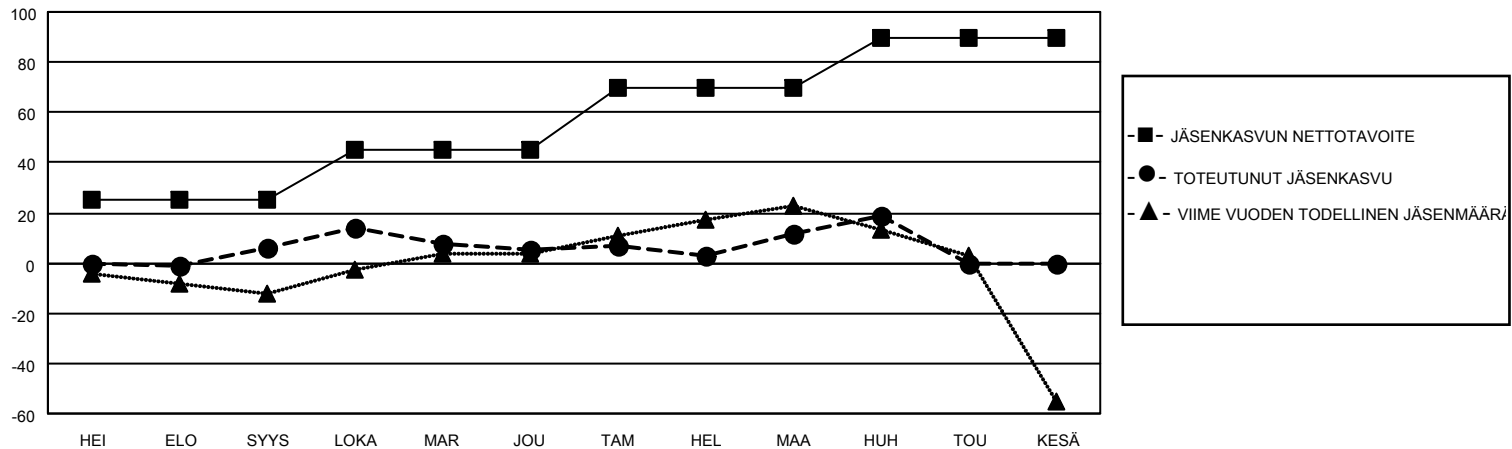

MONTHLY MEMBERSHIP PROGRESS REPORT

District 107 C

Results as of: 4/30/2026

GMT:

SIJAINTI FINLAND

GMT VAALIPIIRI

Klubit				jäsentä			
TULOKSET 2025-2026				TULOKSET 2025-2026			
NELJÄNNES	UUDEN KLUBIN TAVOITE	UUDET KLUBIT	LOPETETUT KLUBIT	NELJÄNNES	JÄSENKASVUN NETTOTAVOITE	TOTEUTUNUT JÄSENKASVU	POISTETUT JÄSENET (mukaan lukien siirrot)
HEI/ELO/SYYS	0	0	0	HEI/ELO/SYYS	25	24	15
LOKA/MAR/JOU	0	0	1	LOKA/MAR/JOU	20	43	40
TAM/HEL/MAA	0	0	0	TAM/HEL/MAA	25	33	25
HUH/TOU/KESÄ	1	0	0	HUH/TOU/KESÄ	20	21	14

TAVOITTEET JA UUDET KLUBIT, KUMULATIIVINEN

TAVOITTEET JA JÄSENET, KUMULATIIVINEN

LAKKAUTETUT KLUBIT: 1

49 CLUBS OF 74 LISÄNNY YHDEN TAI USEAMMAN UUTTA JÄSENTÄ

SUKUPUOLIJAKAUMA

MIES 1,188 (68.91%)
NAINEN 540 (31.32%)